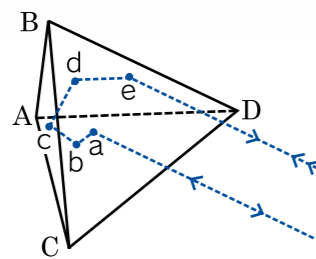

# SAFE EYE SB 景観色タイプ

● 両面異色反射 ○ 両面同色反射

**SB-YC-DB**  
両面同色反射 黄+白

**SB-YW-DB**  
両面同色反射 黄+黄

● 両面同色反射

**SB-BW-DB**  
両面同色反射 青+青

**SB-CW-DB**  
両面同色反射 白+白

## ■セーフアイの光の経路

ヘッドライトより投射された光がセーフアイの表面a面で屈折したのちb面に当たり、c・dと経過した上で最後にe面で屈折して入射方向へ反射光となって戻ります。