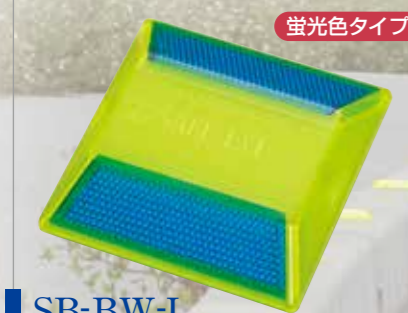

# SBシリーズ

Ⓣ大塚刷毛製造株式会社

優れた指向反射性能で雨・霧の夜でもクッキリ、  
安全な道路を創る誘導標示の決定版。

「セーフアイSB/SB有色（蛍光色・景観色）は、プリズム反射方式を採用、ヘッドライトの光を乱反射することなく入射方向へダイレクトに戻す最高の再帰指向反射性能で、遠距離視認性に優れ、雨・霧などの夜間の誘導標示に大きな効果を発揮、確かな安全を提供します。取付け簡単、優れた耐久性と経済性に加え、さまざまな道路環境に合わせてお選び頂ける豊富なカラーバリエーションを誇る、視線誘導・路線標示マーカーの決定版です。

- 超高輝度・広角度の反射レンズで最高の指向性反射性能を有し、遠距離視認性に優れ、特に降雨や濃霧等の悪天候時における誘導標示に大きな効果を発揮
- 鋳体及び反射レンズは耐衝撃性・耐候性に優れたポリカーボネート樹脂製
- 鋳体両サイドに持ちやすい凹みを設け、接着剤塗布・施工性を向上
- 鋳体本体に蛍光色を採用した「SB蛍光色」は、薄暮時にも鮮やかに浮かび上がり、日没後の完全反射に至るまでの不安定な視認をしっかりとカバー
- 街の景観に溶け込むデザインカラーの「SB景観色」は、超高輝度広角度の反射で、夜間時の安全走行に抜群の効果を発揮
- 天面に凸状のロゴを施した、滑りにくい設計
- レンズなどの特注色にも対応可能。この場合、納期を要することがございますのでご了承下さい。

## SAFE EYE SB有色タイプ

### 両面同色反射

SB-YW-L  
両面同色反射 黄+黄

SB-YW-Y  
両面同色反射 黄+黄

SB-BW-L  
両面同色反射 青+青

SB-BW-B  
両面同色反射 青+青

SB-LW-L  
両面同色反射 ライム+ライム

SB-YC-L  
両面異色反射 黄+白

SB-RW-R  
両面同色反射 赤+赤