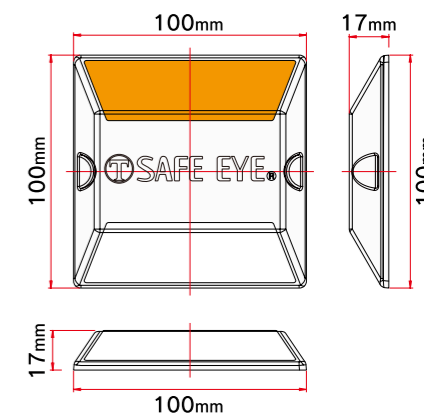

### 両面異色反射

SB-YC  
両面異色反射 黄+白

SB-BC  
両面異色反射 青+白

SB-LC  
両面異色反射 ライム+白

SB-RC  
両面異色反射 赤+白

セーフアイSB/SB有色（蛍光色・景観色）の仕様

■材質仕様  
鋳体：ポリカーボネート樹脂  
反射レンズ：ポリカーボネート樹脂

※本製品は品質向上のため予告無く変更する場合があります。あらかじめご了承下さい。