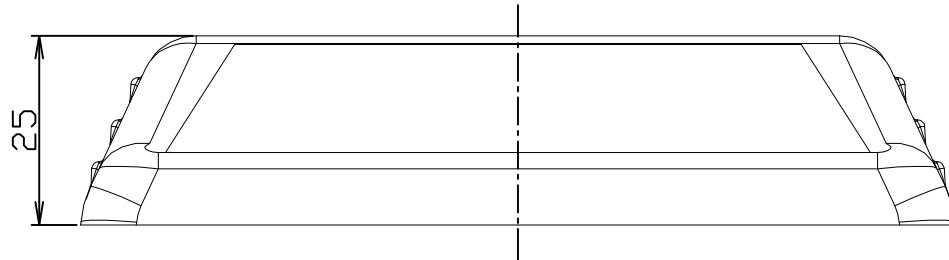

反射面

反射面

注) ① PC

② PC

一般公差 ±1.0

表面アラサ ΔΔΔ

部品 図	セーフアイ			図 番	SC
	材 料	個 数 単 位	部 番	品 名	YW-Y
尺 度	1/1	m/m	/		

製造元 大塚刷毛製造株式会社