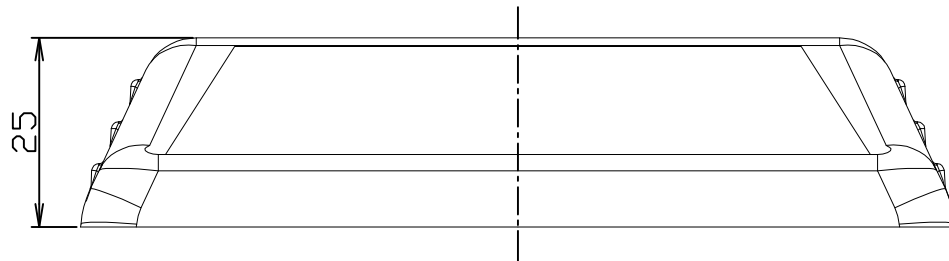

反射面

注) ① PC
 ② PC
 一般公差 ±1.0
 表面アラサ ▼▼▼

部品 図	セーフアイ			図 番	SC
	材 料	個 数 単 位	部 番	品 名	YC-L
尺 度	1/1	m/m	/		

製造元 大塚刷毛製造株式会社