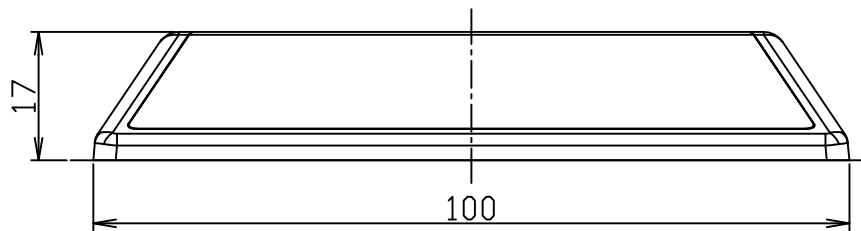

②
片面反射

註) ① PC

② PC

一般公差 ±1.0

表面アラサ ▽▽▽

部品 図	セーフアイ			図 番	SB
	材 料	個 数 単 位	部 番		品 名
1/1				m/m	

製造元 大塚刷毛製造株式会社