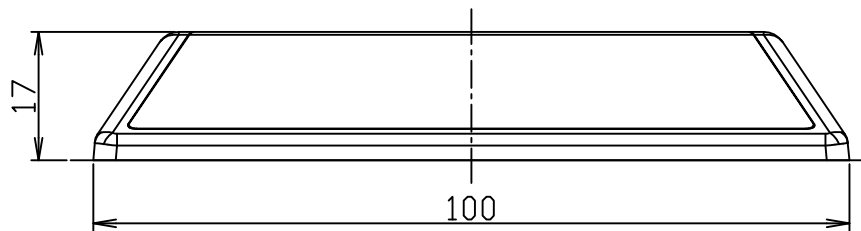

註) ① PC
 ② PC
 一般公差 ±1.0
 表面アラサ ▽▽▽

部品図	セーフアイ			図番	SB
	材料	個数	部番	品名	LC-L
尺度	1/1	単位	m/m	/	

製造元 大塚刷毛製造株式会社