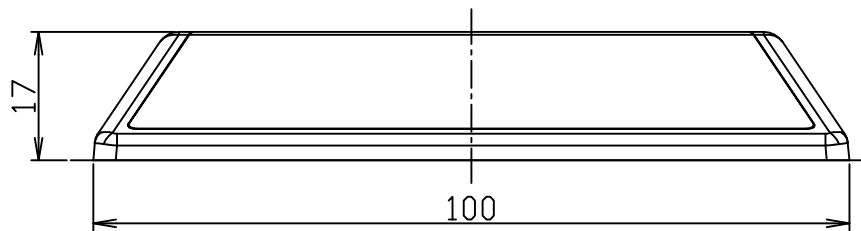

②
片面反射

註) ① PC
 ② PC
 一般公差 ±1.0
 表面アラサ ▽▽▽

部品図	セーフアイ			図番	SB
	材料	個数	部番		品名
尺度	1/1	単位	m/m	/	

製造元 大塚刷毛製造株式会社