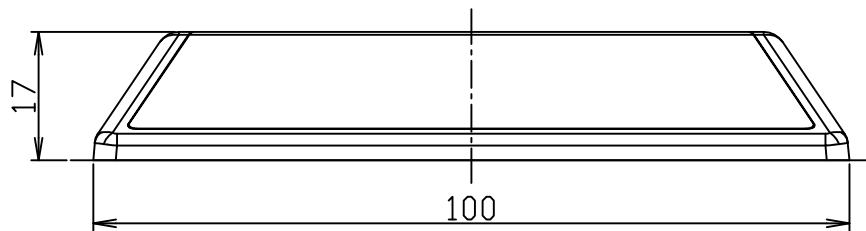

②
片面反射

註) ① PC
 ② PC
 一般公差 ±1.0
 表面アラサ ▽▽▽

部品図	セーフアイ			図番	SB
	材料	個数	部番		品名
尺度	1/1	単位	m/m	/	

製造元 大塚刷毛製造株式会社