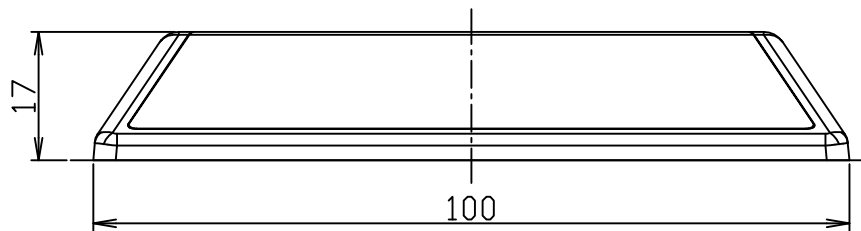

註) ① PC
 ② PC
 一般公差 ±1.0
 表面アラサ ▽▽▽

部品図	セーフアイ			図番	SB
	材料	個数	部番	品名	CW-L
尺度	1/1	単位	m/m	/	

製造元 大塚刷毛製造株式会社