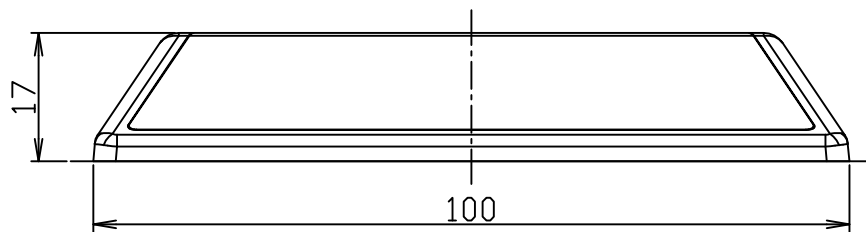

②
片面反射

註) ① PC

② PC

一般公差 ±1.0

表面アラサ ▽▽▽

部品図	セーフアイ			図番	SB
	材料	個数	部番		品名
尺度	1/1	単位	m/m	/	

製造元 大塚刷毛製造株式会社