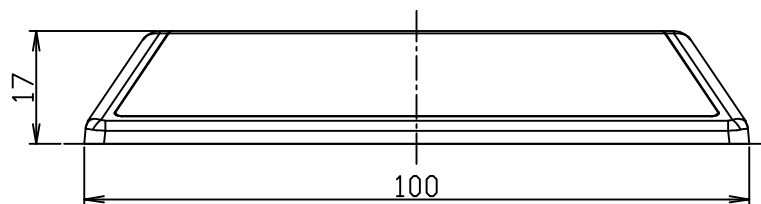

註) ① PC
 ② PC
 一般公差 ±1.0
 表面アラサ $\nabla\nabla\nabla$

部品図	セーフアイ			図番	SB
	材料	個数	部番	品名	BW-DB
尺度	1/1	単位	m/m /		

製造元 大塚刷毛製造株式会社